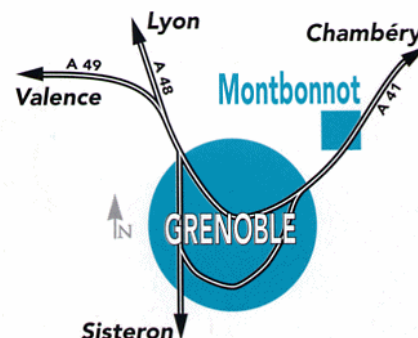

# Plan d'accès au CUJD

27 avril 2016

## Centre Unioniste de Jeunesse du Dauphiné

1416 route de la Doux

F 38330 MONTBONNOT ST MARTIN

Téléphone : 04 76 52 06 81

Attention : L'entrée se fait obligatoirement par la rue Aristide Bergès.

## Accès en auto :

Le Centre est à 10 km de Grenoble, prendre l'autoroute A41 vers Chambéry, sortie Montbonnot. A 300 m de la sortie, prendre ZAC Pré Millet et rue Aristide Bergès.